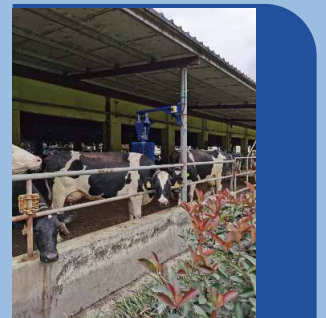

導入事例

Flight PILOT

株式会社 FlightPILOT
〒859-6101 長崎県佐世保市江迎町長坂179-8
TEL0956-80-3328 FAX0956-80-1897

整備事業所
〒859-6143
長崎県佐世保市鹿町町深江湯142-1
0956-80-4625
<http://www.a-area.jp/>

製品の構成や仕様は予告なく変更される場合があります。あらかじめご了承ください。ご使用に際しましては、最新情報をご確認ください。