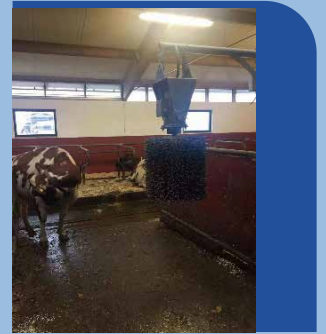

導入事例

Flight PILOT

株式会社 FlightPILOT
〒859-6101 長崎県佐世保市江迎町長坂179-8
TEL0956-80-3328 FAX0956-80-1897

整備事業所
〒859-6143
長崎県佐世保市鹿町町深江湯142-1
0956-80-4625
<http://www.a-area.jp/>

製品の構成や仕様は予告なく変更される場合があります。あらかじめご了承ください。ご使用に際しましては、最新情報をご確認ください。